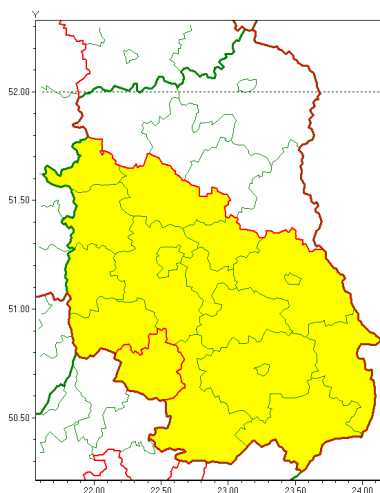

email: meteo.warszawa@imgw.pl

www: www.imgw.pl

Zasięg ostrzeżenia w województwie

Oblodzenie

Ostrzeżenie meteorologiczne Nr 8

Nazwa biura	IMGW-PIB Centralne Biuro Prognoz Meteorologicznych w Warszawie
Zjawisko/stopień zagrożenia	Oblodzenie/ 1
Obszar	województwo lubelskie powiat janowski
Ważność	od godz. 02:00 dnia 05.02.2020 do godz. 10:00 dnia 05.02.2020
Przebieg	Prognozuje się zamarzanie mokrej nawierzchni dróg i chodników po opadach deszczu ze śniegiem i mokrego śniegu. Temperatura minimalna od -2°C do 0°C, temperatura minimalna gruntu od -3°C do -1°C.
Prawdopodobieństwo wystąpienia zjawiska(%)	80%
Uwagi	Brak.
Dyrektor synoptyk IMGW-PIB	Anna Woźniak
Godzina i data wydania	godz. 12:17 dnia 04.02.2020
SMS	IMGW-PIB OSTRZEŻENIE: OBLODZENIE/1 lubelskie/janowski od 02:00/05.02 do 10:00/05.02.2020 temp. min. od -2st. do 0st., przy gruncie do -3st., lisko.