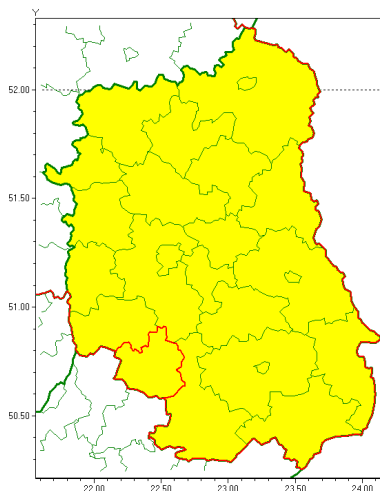

email: meteo.warszawa@imgw.pl

www: www.imgw.pl

Zasięg ostrzeżenia w województwie

Burze z gradem

Ostrzeżenie meteorologiczne Nr 73

Nazwa biura	IMGW-PIB Centralne Biuro Prognoz Meteorologicznych w Warszawie
Zjawisko/stopień zagrożenia	Burze z gradem/ 1
Obszar	województwo lubelskie powiat janowski
Ważność	od godz. 14:00 dnia 16.07.2020 do godz. 23:00 dnia 16.07.2020
Przebieg	Prognozuje się wystąpienie burz z opadami deszczu miejscami od 20 mm do 30 mm, lokalnie do 40 mm oraz porywami wiatru do 70 km/h. Miejscami grad.
Prawdopodobieństwo wystąpienia zjawiska(%)	80%
Uwagi	Brak.
Dyrektor synoptyk IMGW-PIB	Katarzyna Cisiłowska
Godzina i data wydania	godz. 07:18 dnia 16.07.2020
SMS	IMGW-PIB OSTRZEŻENIE: BURZE Z GRADEM/1 lubelskie/janowski od 14:00/16.07 do 23:00/16.07.2020 deszcz 40 mm, porywy 70 km/h, grad.